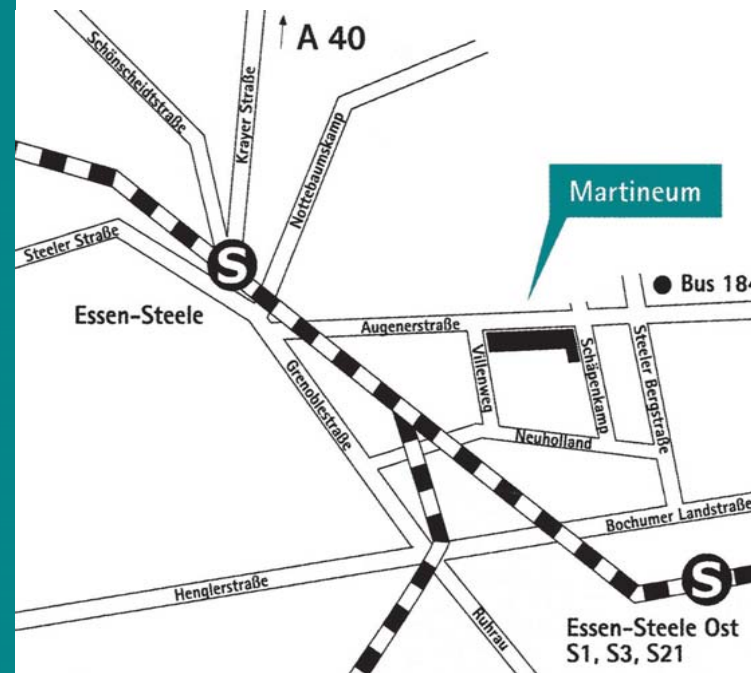

MARTINEUM

EVANGELISCHES SENIORENZENTRUM
ESSEN-STEELE

KUNST IM GANG
KUNST IM GANG

MARTINEUM
EVANGELISCHES SENIORENZENTRUM
ESSEN-STEELE

**Anfahrt
Martineum
Ev. Seniorenzentrum
Essen-Steele
Augenerstraße 36
45276 Essen**

KUNST IM GANG

Ich heiße Julia Zerr und bin 29 Jahre alt. Bin verheiratet und habe 2 Jungs, 7 und 2 Jahre. Ich arbeite im Einzelhandel. Wir wohnen in dem kleinen Dorf Wanna. Das ist in der Nähe von Cuxhaven.